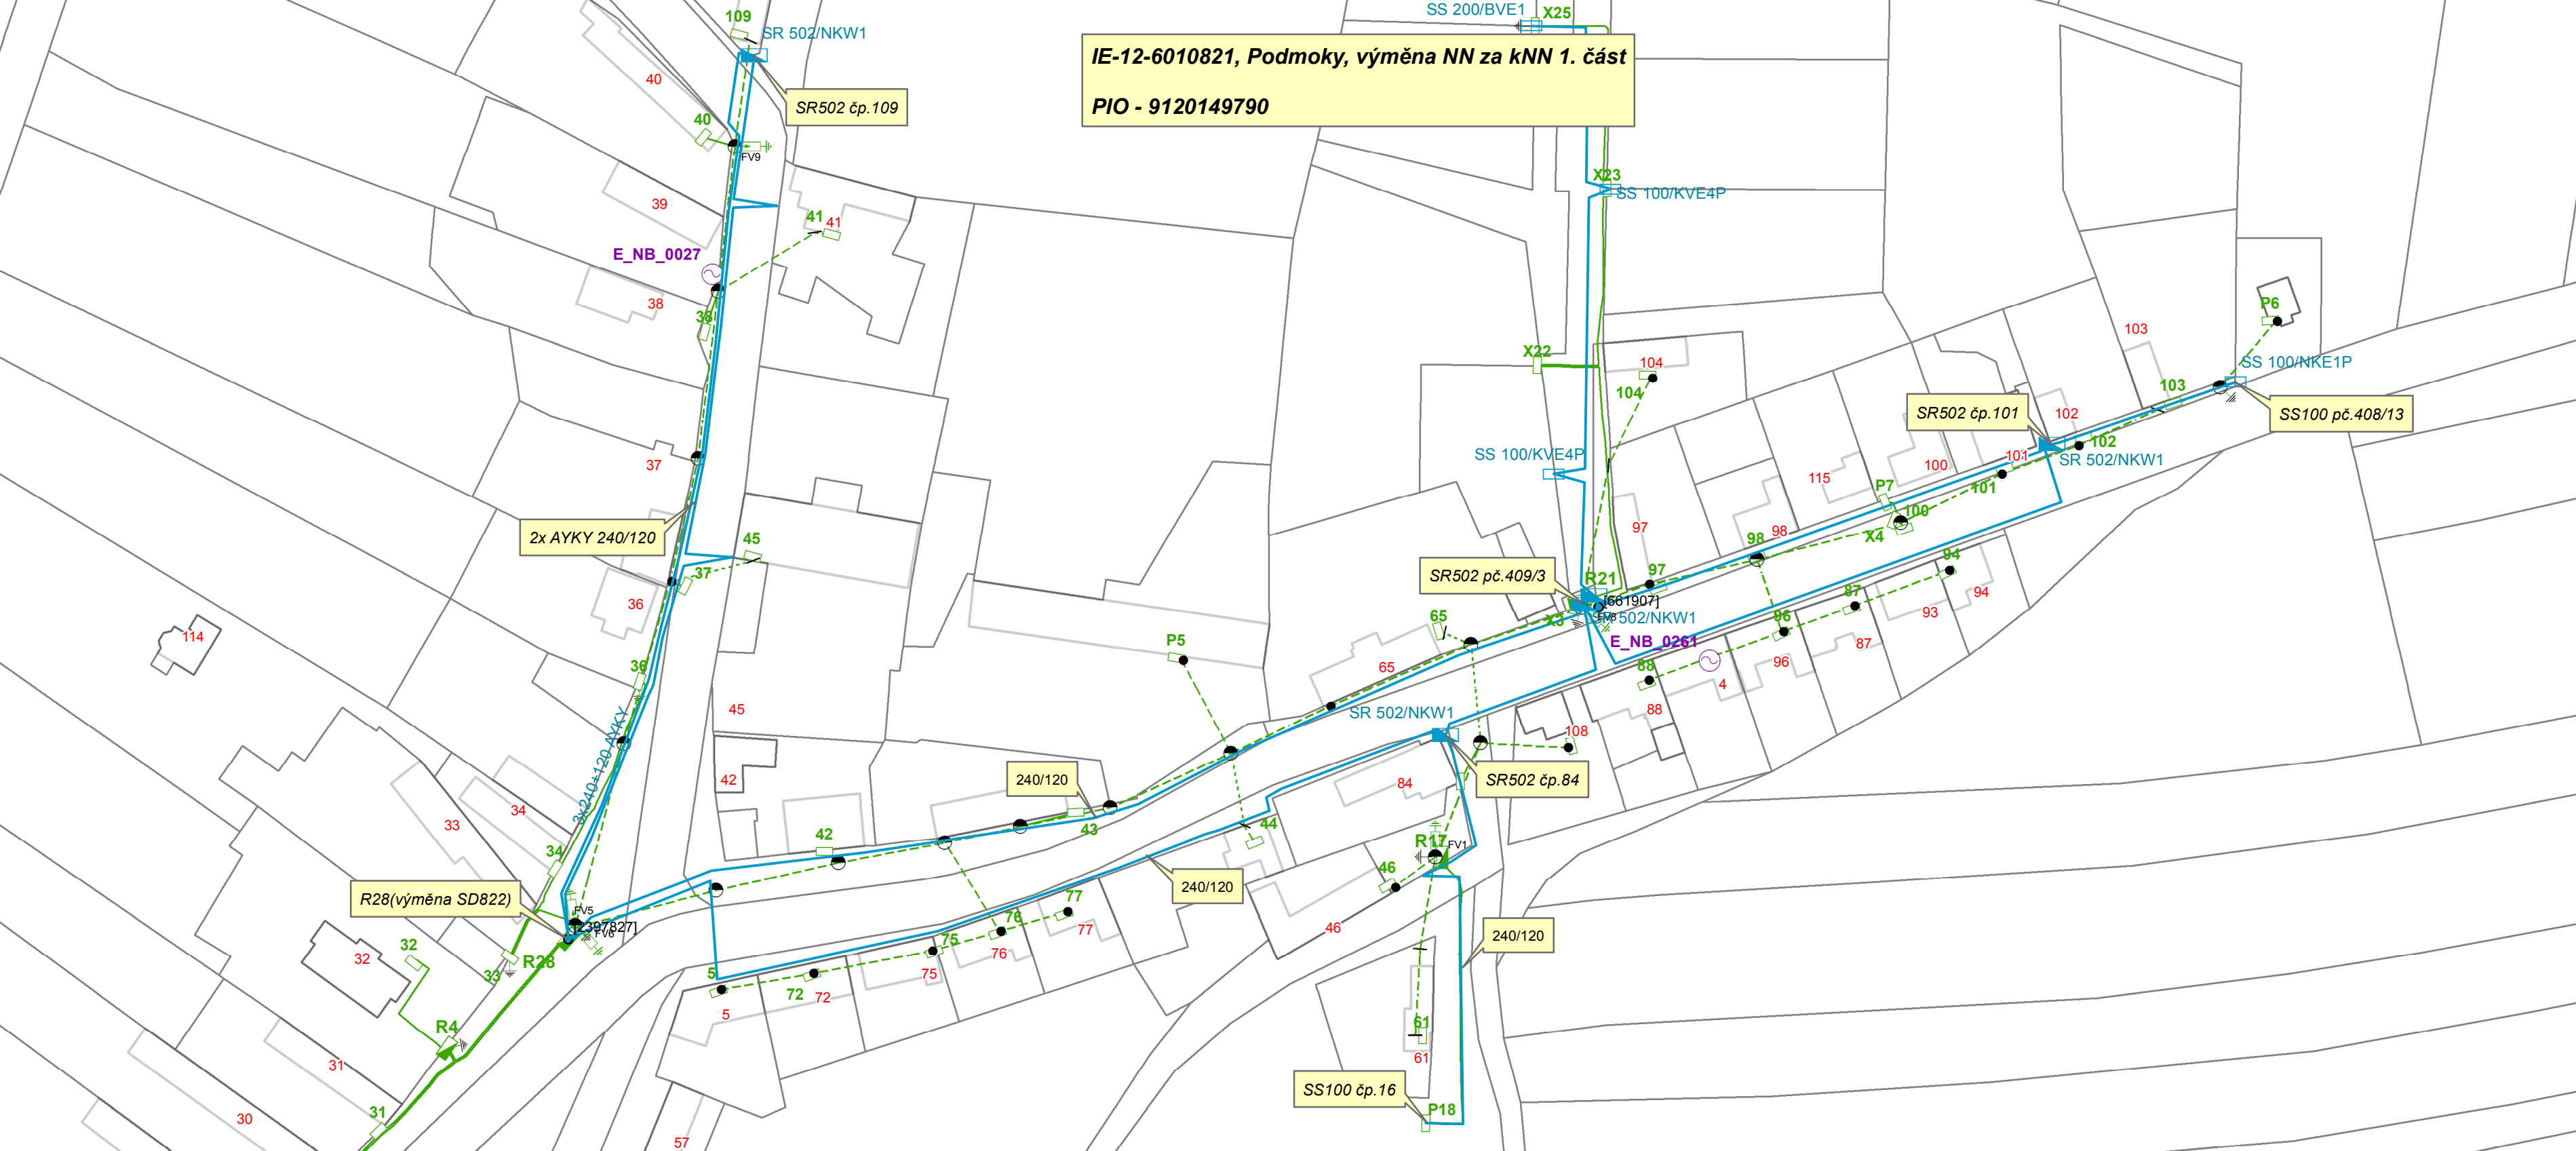

**IE-12-6010821, Podmokly, výměna NN za kNN 1. část**  
**PIO - 9120149790**

2x AYKY 240/120

R28(výměna SD822)

SR502 čp.109

SR502 pč.409/3

SR502 čp.84

SR502 čp.101

SS100 čp.16